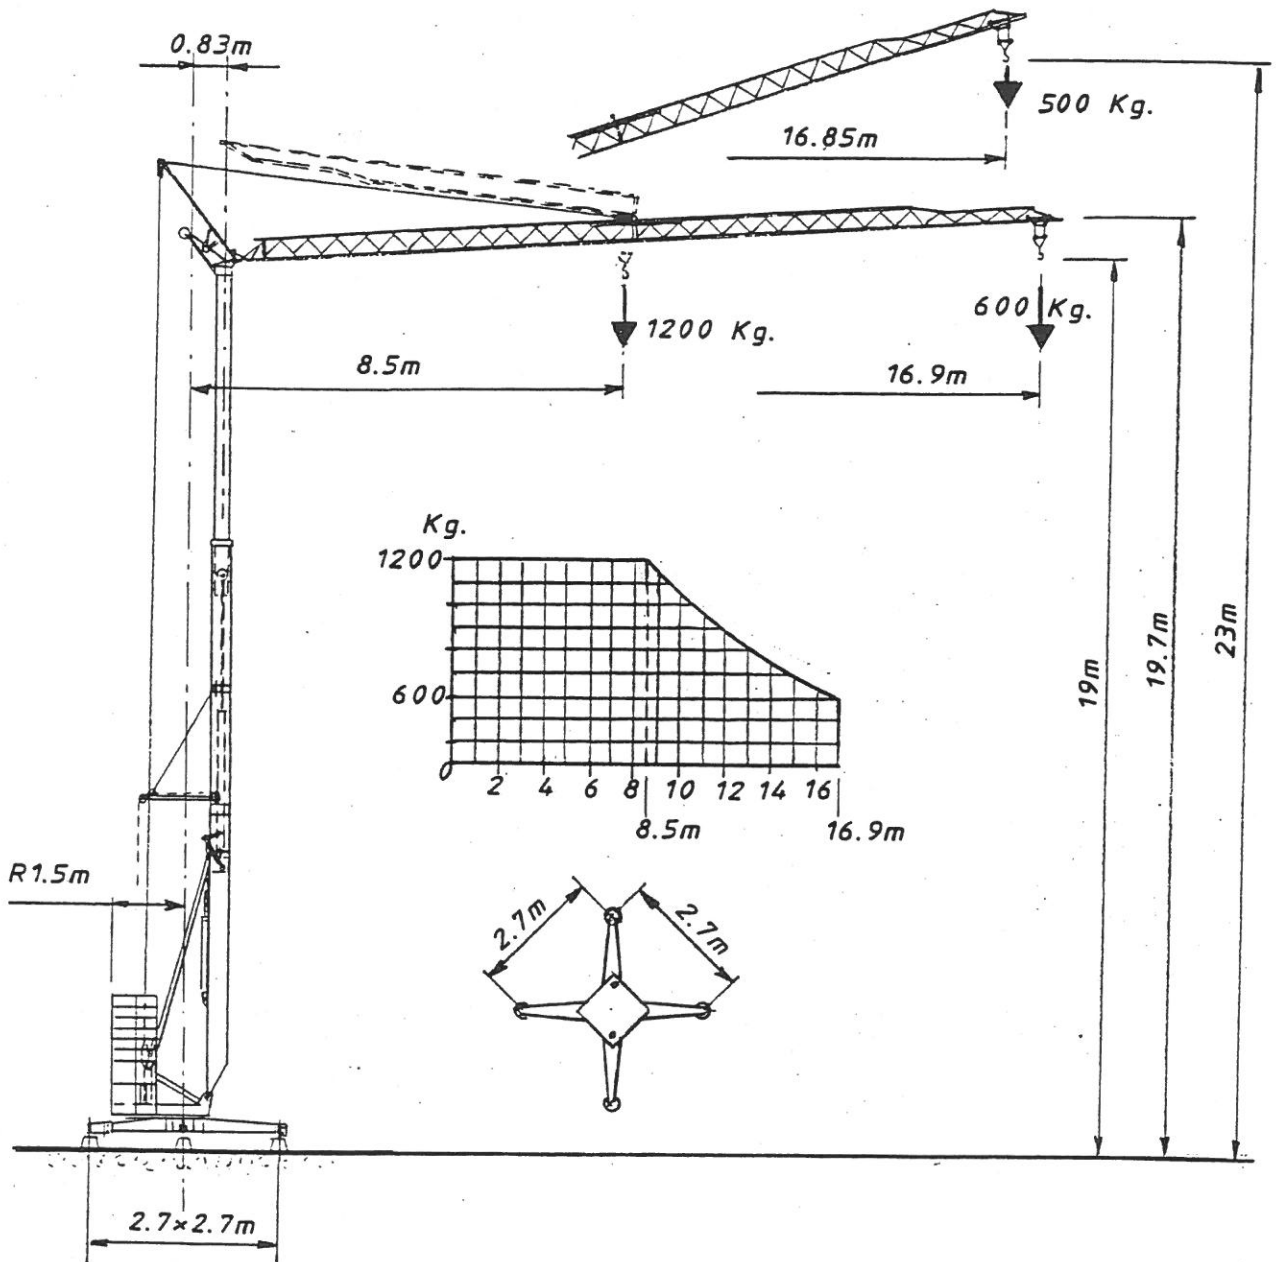

GRU MONOTRIFASE CON INVERTER

GRU MONOTRIFASE CON INVERTER

GELCO
di Corradi Franco – Via Silvio Pellico, 13 – 20088 ROSATE (MI) - ITALIA