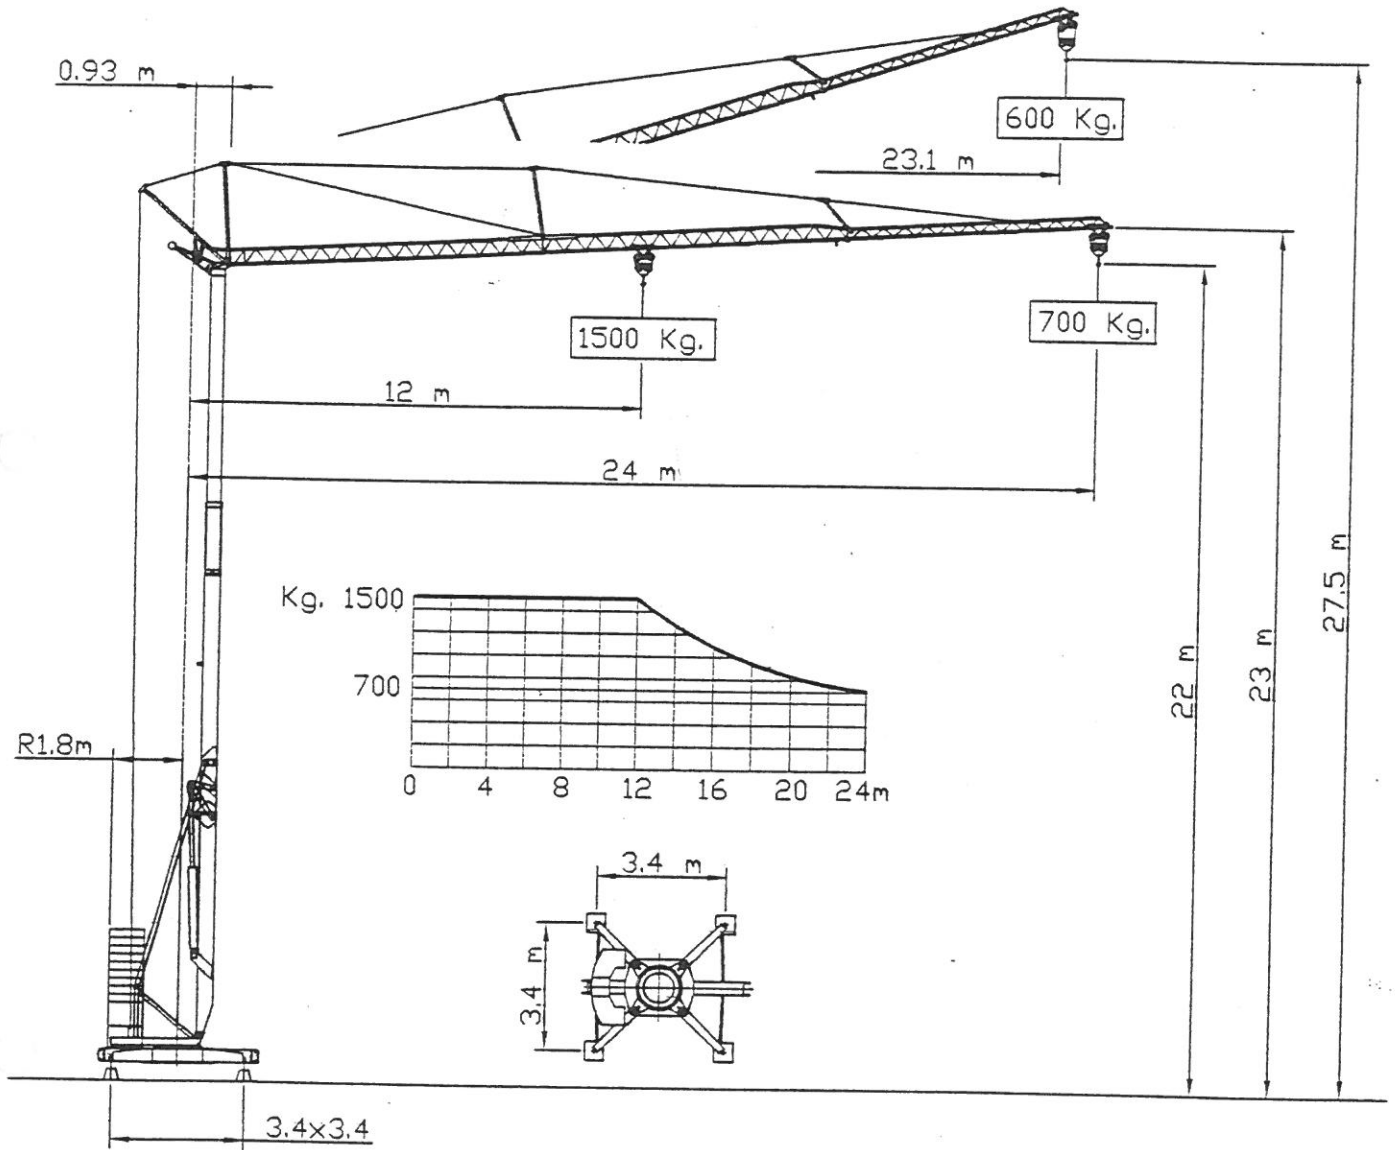

GRU MONOTRIFASE CON INVERTER

GELCO

di Corradi Franco - Via Silvio Pellico, 13 - 20088 ROSATE (MI) - ITALIA

GRU MONOTRIFASE CON INVERTER

GRU H 16 m – MONTAGGIO SENZA SFILLO

GELCO

di Corradi Franco – Via Silvio Pellico, 13 – 20088 ROSATE (MI) - ITALIA