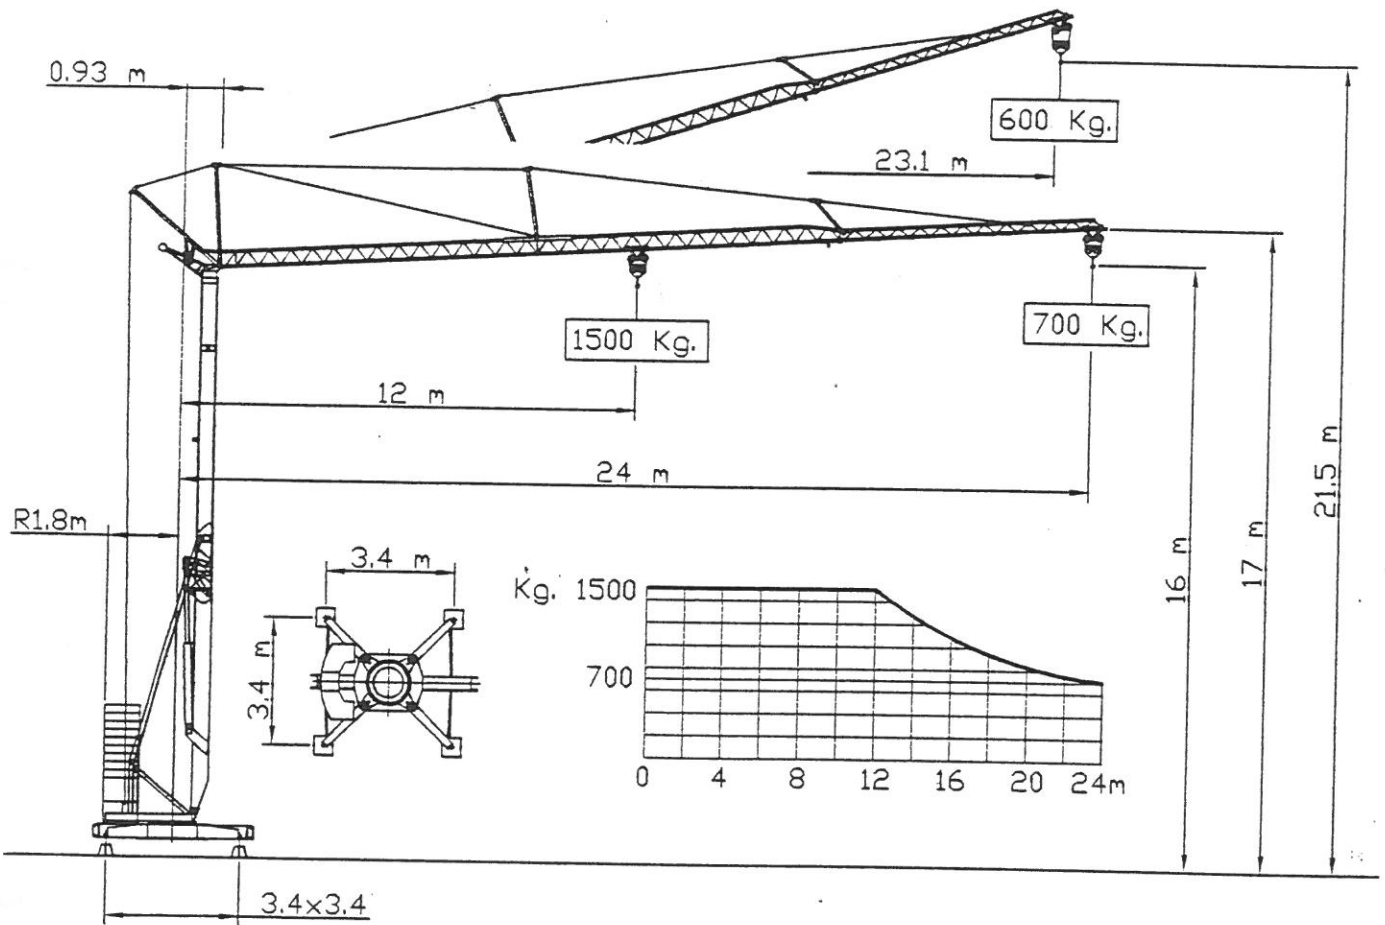

GRU MONOTRIFASE CON INVERTER

GELCO

di Corradi Franco - Via Silvio Pellico, 13 - 20088 ROSATE (MI) - ITALIA

GRU MONOTRIFASE CON INVERTER

GRU H 16 m – MONTAGGIO SENZA SFILLO

GELCO

di Corradi Franco – Via Silvio Pellico, 13 – 20088 ROSATE (MI) - ITALIA